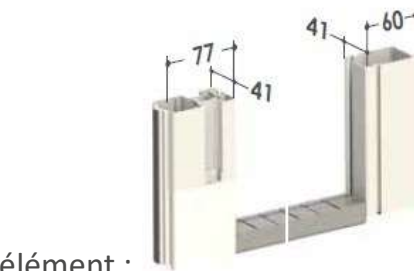

Type de pose
 Largeur mini 600 / maxi 1800 mm ou Maxi 2200 avec toile Blackline
 Hauteur mini 1500 / maxi 2800 mm

Double élément :

Enclenchement à baïonnette

En option

Sous rail incliné

Sous-rail incliné utile pour améliorer l'adhérence et le coulisement de la moustiquaire en cas de plans inclinés.

Le rail au sol a une épaisseur d'à peine 1,8 mm.

La hauteur doit être supérieure à la largeur d'au moins 200 mm.

Couleurs : Les plus commandées

Facturation minimal 2 m²

* Délais de production : 2 semaines

Elle est fournie: sur mesure

Notes: rail au sol en aluminium extrudé de 1,8 mm d'épaisseur seulement. Jusqu'à 220 cm de largeur par panneau selon la typologie de la toile.

Coloris standard : accessoires visibles en couleur. Disponibles en **blanc, ivoire, gris et noir.**