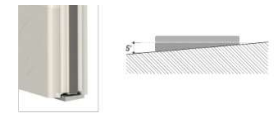

Type de pose
 Largeur mini 600 / maxi 1800 mm ou Maxi 2200 avec toile Blackline
 Hauteur mini 1500 / maxi 2800 mm

Double élément :

Enclenchement à baïonnette

En option

Sous rail incliné

Sous-rail incliné utile pour améliorer l'adhérence et le coulisement de la moustiquaire en cas de plans inclinés.