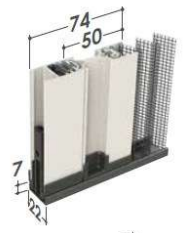

Réversible

MINIMA INDIVIDUELLE	
encombrement (mm)	Largeur moustiquaire (mm)
92	700 - 1000
102	1001 - 1300
112	1301 - 1600
122	1601 - 1900
132	1901 - 2200
142	2201 - 2500
152	2501 - 2800
160	2801 - 3000

MINIMA RÉVERSIBLE	
encombrement (mm)	Largeur moustiquaire (mm)
111	700 - 1000
122	1001 - 1300
132	1301 - 1600
142	1601 - 1900
152	1901 - 2200
162	2201 - 2500
172	2501 - 2800
180	2801 - 3000

Couleurs : Les plus commandées

Facturation minimal 2 m²

* Délais de production : 2 semaines

** Délais de production : 3 semaines

Prix m² public

H.T. départ usine

*	Blanc trafic 9016 SABLE		Nous consulter
*	Blanc perle 1013 SABLE		Nous consulter
*	Gris Ombre 7022 BRILLANT		Nous consulter
*	Alu blanc 9006 MAT		Nous consulter
*	Gris anthracite 7016 SABLE		Nous consulter
**	Anodisation Titane ou Bronze		Nous consulter
**	Ton bois 14 finitions disponibles		Nous consulter

standard : accessoires visibles en couleur.

Disponibles en **blanc, ivoire, gris et noir**.

Les couleurs de la chenille varient en fonction de la couleur de la toile: elles seront noires avec toile noire et grises avec toile grise.

Type de pose

Largeur mini 600 / maxi 3000 mm

Hauteur mini 800 / maxi 3000 mm

Fonctions spéciales de série et en option

■ DE SÉRIE

Clips pour la fixation murale

■ EN OPTION

Nouveau sous-rail incliné en option. Disponible uniquement couleur argent

Système de drainage de l'eau

Jonction centrale

La hauteur doit être supérieure à la largeur d'au moins 200 mm.

Caractéristiques générales :

Coulissement: latéral, elle s'arrête manuellement en tout point, elle est disponible avec un, deux panneau ou réversible, qui permet l'inversion du sens de coulissement en fonction des exigences.

Enroulement: toile plissée

Système d'ouverture: avec barre-poignée à fixation latérale magnétique.

Adaptée pour: porte-fenêtre et coulissant