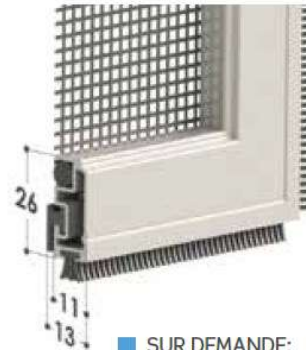

Version sans équerres apparentes et brosse

typologie de panneau

Sur demande

Cintrée

Angle variable

Hublot*

Couleurs : Les plus commandées

Facturation minimal 1.2 m²

Option toile aluminium, plus value/m²

Option toile inox, plus value/m²

Option fixation magnétique, plus value/m²

Type de pose

Largeur mini 150 / maxi 2500 mm
Hauteur mini 150 / maxi 2500 mm

■ SUR DEMANDE:

Pose dans dormant Alu ou PVC

■ DE SÉRIE::
fixations murales

ALU

PVC

22 mm

Caractéristiques générales :

Typologie: panneau fixe, disponible en différentes solutions et formes alternatives au modèle à 4 angles droits

Indiquée pour: fenêtre

Toile: en fibre de verre

Elle est fournie: sur mesure

Notes: elle est installée au moyen de fixations murales (de série). La version magnétique permet l'application sur des fenêtres avec protection en fer.