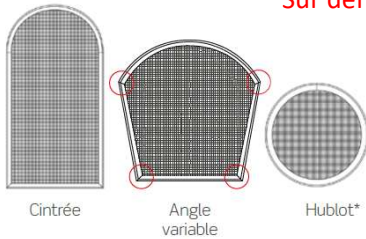

Version sans équerres apparentes et brosse

typologie de panneau

Sur demande

Cintrée

Angle variable

Hublot*

Couleurs : Les plus commandées

Facturation minimal 1.2 m²

Option toile aluminium, plus value/m²

Option toile inox, plus value/m²

Option fixation magnétique, plus value/m²

Type de pose

Largeur mini 150 / maxi 2500 mm
Hauteur mini 150 / maxi 2500 mm

■ SUR DEMANDE:

Pose dans dormant Alu ou PVC

Toile: en fibre de verre

Elle est fournie: sur mesure

Notes: elle est installée au moyen de fixations murales (de série). La version magnétique permet l'application sur des fenêtres avec protection en fer.